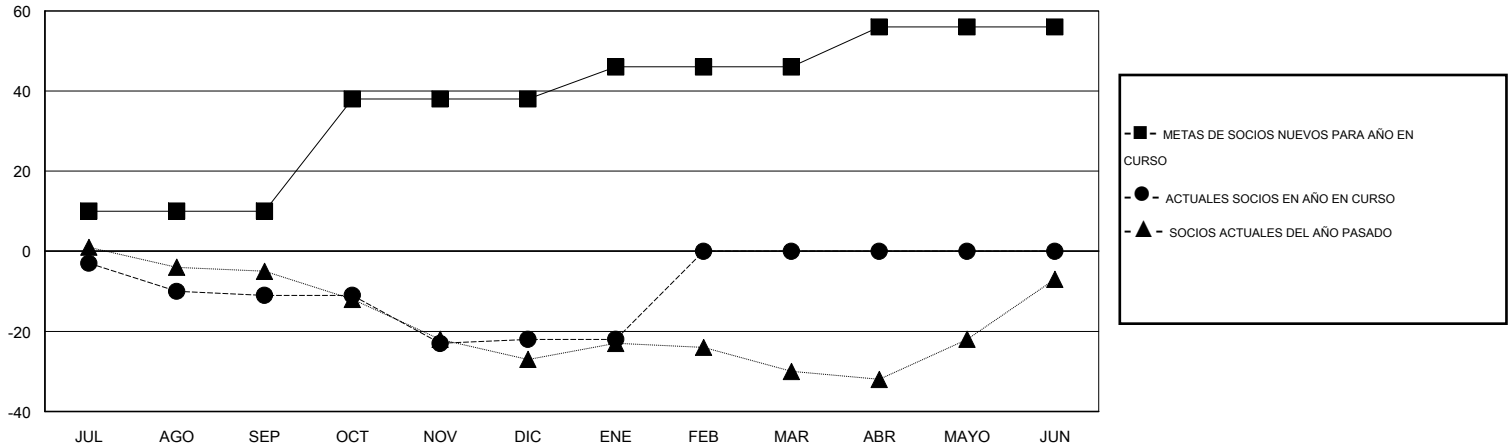

MONTHLY MEMBERSHIP PROGRESS REPORT

District J 2

Results as of: 1/31/2016

GMT: Pedro Marrello

UBICACIÓN URUGUAY

GMT DE AE 3

Clubes					socios				
RESULTADOS DE 2015-2016					RESULTADOS DE 2015-2016				
TRIMESTRE	META DE CLUBES NUEVOS	NUEVOS CLUBES	CLUBES DADOS DE BAJA	GANANCIA/PÉRDIDA NETA	TRIMESTRE	META DE SOCIOS NUEVOS	SOCIOS FUNDADORES Y NUEVOS SOCIOS AÑADIDOS	SOCIOS DADOS DE BAJA	GANANCIA/PÉRDIDA NETA
JUL/AGO/SEP	0	0	0	0	JUL/AGO/SEP	10	7	18	-11
OCT/NOV/DIC	1	0	2	-2	OCT/NOV/DIC	28	23	34	-11
ENE/FEB/MAR	0	0	0	0	ENE/FEB/MAR	8	3	3	0
ABR/MAYO/JUN	0	0	0	0	ABR/MAYO/JUN	10	0	0	0

METAS Y CIFRA ACUMULATIVA DE CLUBES NUEVOS

METAS Y CIFRA ACUMULATIVA DE SOCIOS

CLUBES DADOS DE BAJA: 2	12 CLUBS OF 36 AÑADIERON 1 O MÁS SOCIOS NUEVOS	DISTRIBUCIÓN POR SEXO
		MASCULINO 441 (54.24%)
		FEMENINO 372 (45.76%)
SOCIOS DADOS DE BAJA	CLIC AQUÍ PARA DATOS DE SALUD DE CLUB	SOCIOS EN UNIDAD FAMILIAR 145
FALLECIDOS 9		CABEZA DE FAMILIA 68
CLUB CANCELADO 12		NO ES CABEZA DE FAMILIA 77
OTRO 34		
TOTAL 55		