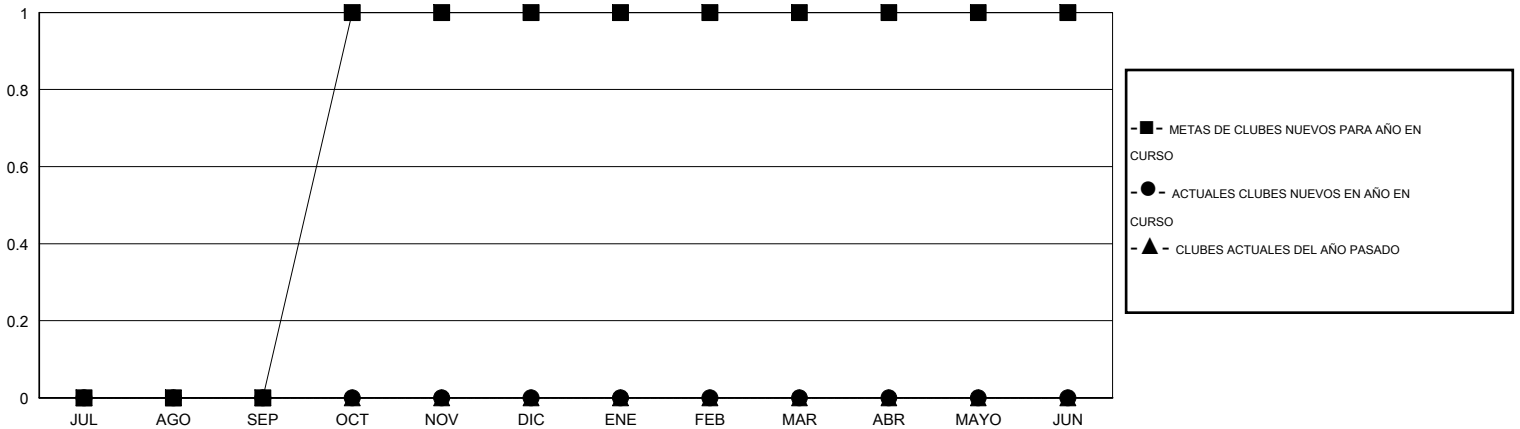

MONTHLY MEMBERSHIP PROGRESS REPORT

District J 2

Results as of: 1/31/2016

GMT: Pedro Marrello

UBICACIÓN URUGUAY

GMT DE AE 3

Clubes					socios				
RESULTADOS DE 2015-2016					RESULTADOS DE 2015-2016				
TRIMESTRE	META DE CLUBES NUEVOS	NUEVOS CLUBES	CLUBES DADOS DE BAJA	GANANCIA/PÉRDIDA NETA	TRIMESTRE	META DE SOCIOS NUEVOS	SOCIOS FUNDADORES Y NUEVOS SOCIOS AÑADIDOS	SOCIOS DADOS DE BAJA	GANANCIA/PÉRDIDA NETA
JUL/AGO/SEP	0	0	0	0	JUL/AGO/SEP	10	7	18	-11
OCT/NOV/DIC	1	0	2	-2	OCT/NOV/DIC	28	23	34	-11
ENE/FEB/MAR	0	0	0	0	ENE/FEB/MAR	8	3	3	0
ABR/MAYO/JUN	0	0	0	0	ABR/MAYO/JUN	10	0	0	0

METAS Y CIFRA ACUMULATIVA DE CLUBES NUEVOS

METAS Y CIFRA ACUMULATIVA DE SOCIOS

CLUBES DADOS DE BAJA: 2	12 CLUBS OF 36 AÑADIERON 1 O MÁS SOCIOS NUEVOS	DISTRIBUCIÓN POR SEXO
		MASCULINO 441 (54.24%)
		FEMENINO 372 (45.76%)
SOCIOS DADOS DE BAJA	CLIC AQUÍ PARA DATOS DE SALUD DE CLUB	SOCIOS EN UNIDAD FAMILIAR 145
FALLECIDOS 9		CABEZA DE FAMILIA 68
CLUB CANCELADO 12		NO ES CABEZA DE FAMILIA 77
OTRO 34		
TOTAL 55		